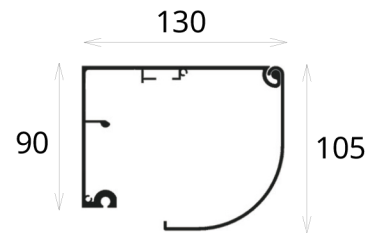

Suprema

FASS

CARRIL EN LOS COLORES

PINTURA BLANCA PINTURA NEGRA PINTURA ALUMINIO

24V

2 s

INTENSO
asta 200 ciclos
sin energía

1 hoja

100

Puerta de vidrio
Puerta de marco

Pared

1,20 m
(máx.)

DC

220 V