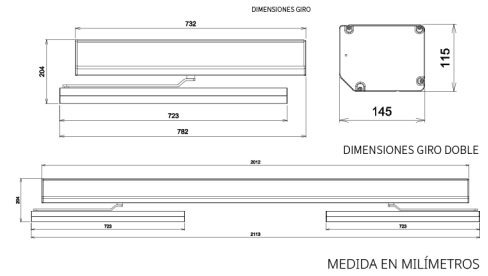

CARRIL EN LOS COLORES

PINTURA BLANCA PINTURA NEGRA PINTURA ALUMINIO

JETFLEX
TECHNOLOGY

2 s

INTENSO

1 hoja
2 hojas

120

Puerta de vidrio
Puerta de marco

Pared

1,20 m
(máx.)

AC

127 - 220 V

24V

2 s

INTENSO
asta 200 ciclos
sin energía

1 hoja

120

Puerta de vidrio
Puerta de marco

Pared

1,20 m
(máx.)

BLDC

85 - 265 V

Automatismos para Puertas Pivotantes