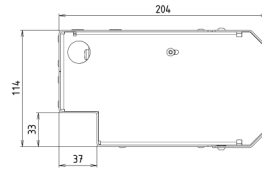

Rac

CARRIL EN LOS COLORES ALUMINIO NATURAL PINTURA BLANCA PINTURA NEGRA PINTURA ALUMINIO

MEDIDA EN MILÍMETROS

JETFLEX
TECHNOLOGY

60 cm/s

50

1 hoja

100

Puerta de vidrio
Puerta de marco

Pared

1,20 m
(máx.)

AC

127 - 220 V

24V

50 cm/s

60