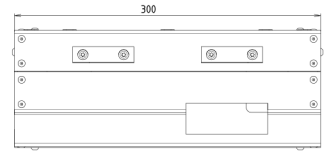

Rac

CARRIL EN LOS COLORES ALUMINIO NATURAL PINTURA BLANCA PINTURA NEGRA PINTURA ALUMINIO

MEDIDA EN MILÍMETROS

JETFLEX
TECHNOLOGY

60 cm/s

50

1 hoja

100

Puerta de vidrio
Puerta de marco

Pared

1,20 m
(máx.)

AC

127 - 220 V

24V

50 cm/s

60

1 hoja

80

Puerta de vidrio-
Puerta de marco

Pared

1,20 m
(máx.)

BLDC

85 - 265 V